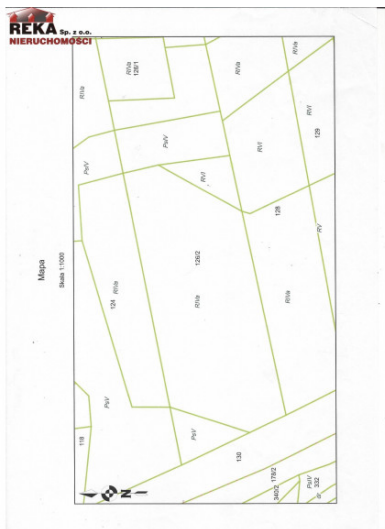

Działka rolna Dąbrowa Bolesławiecka

Numer oferty	492
Typ transakcji	Sprzedaż
Cena	73 000 PLN
Powierzchnia	14 460 m ²
Cena za m ²	5 PLN / m ²
Przeznaczenie	rolna

Opis oferty

REKA Nieruchomości zaprasza do zakupu działki rolnej o nr 126/2 położonej w Dąbrowie Bolesławieckiej. Działka o powierzchni 14600 m² w kształcie prostokąta, dojazd drogą polną. Teren płaski, klasa ziemi IVa.